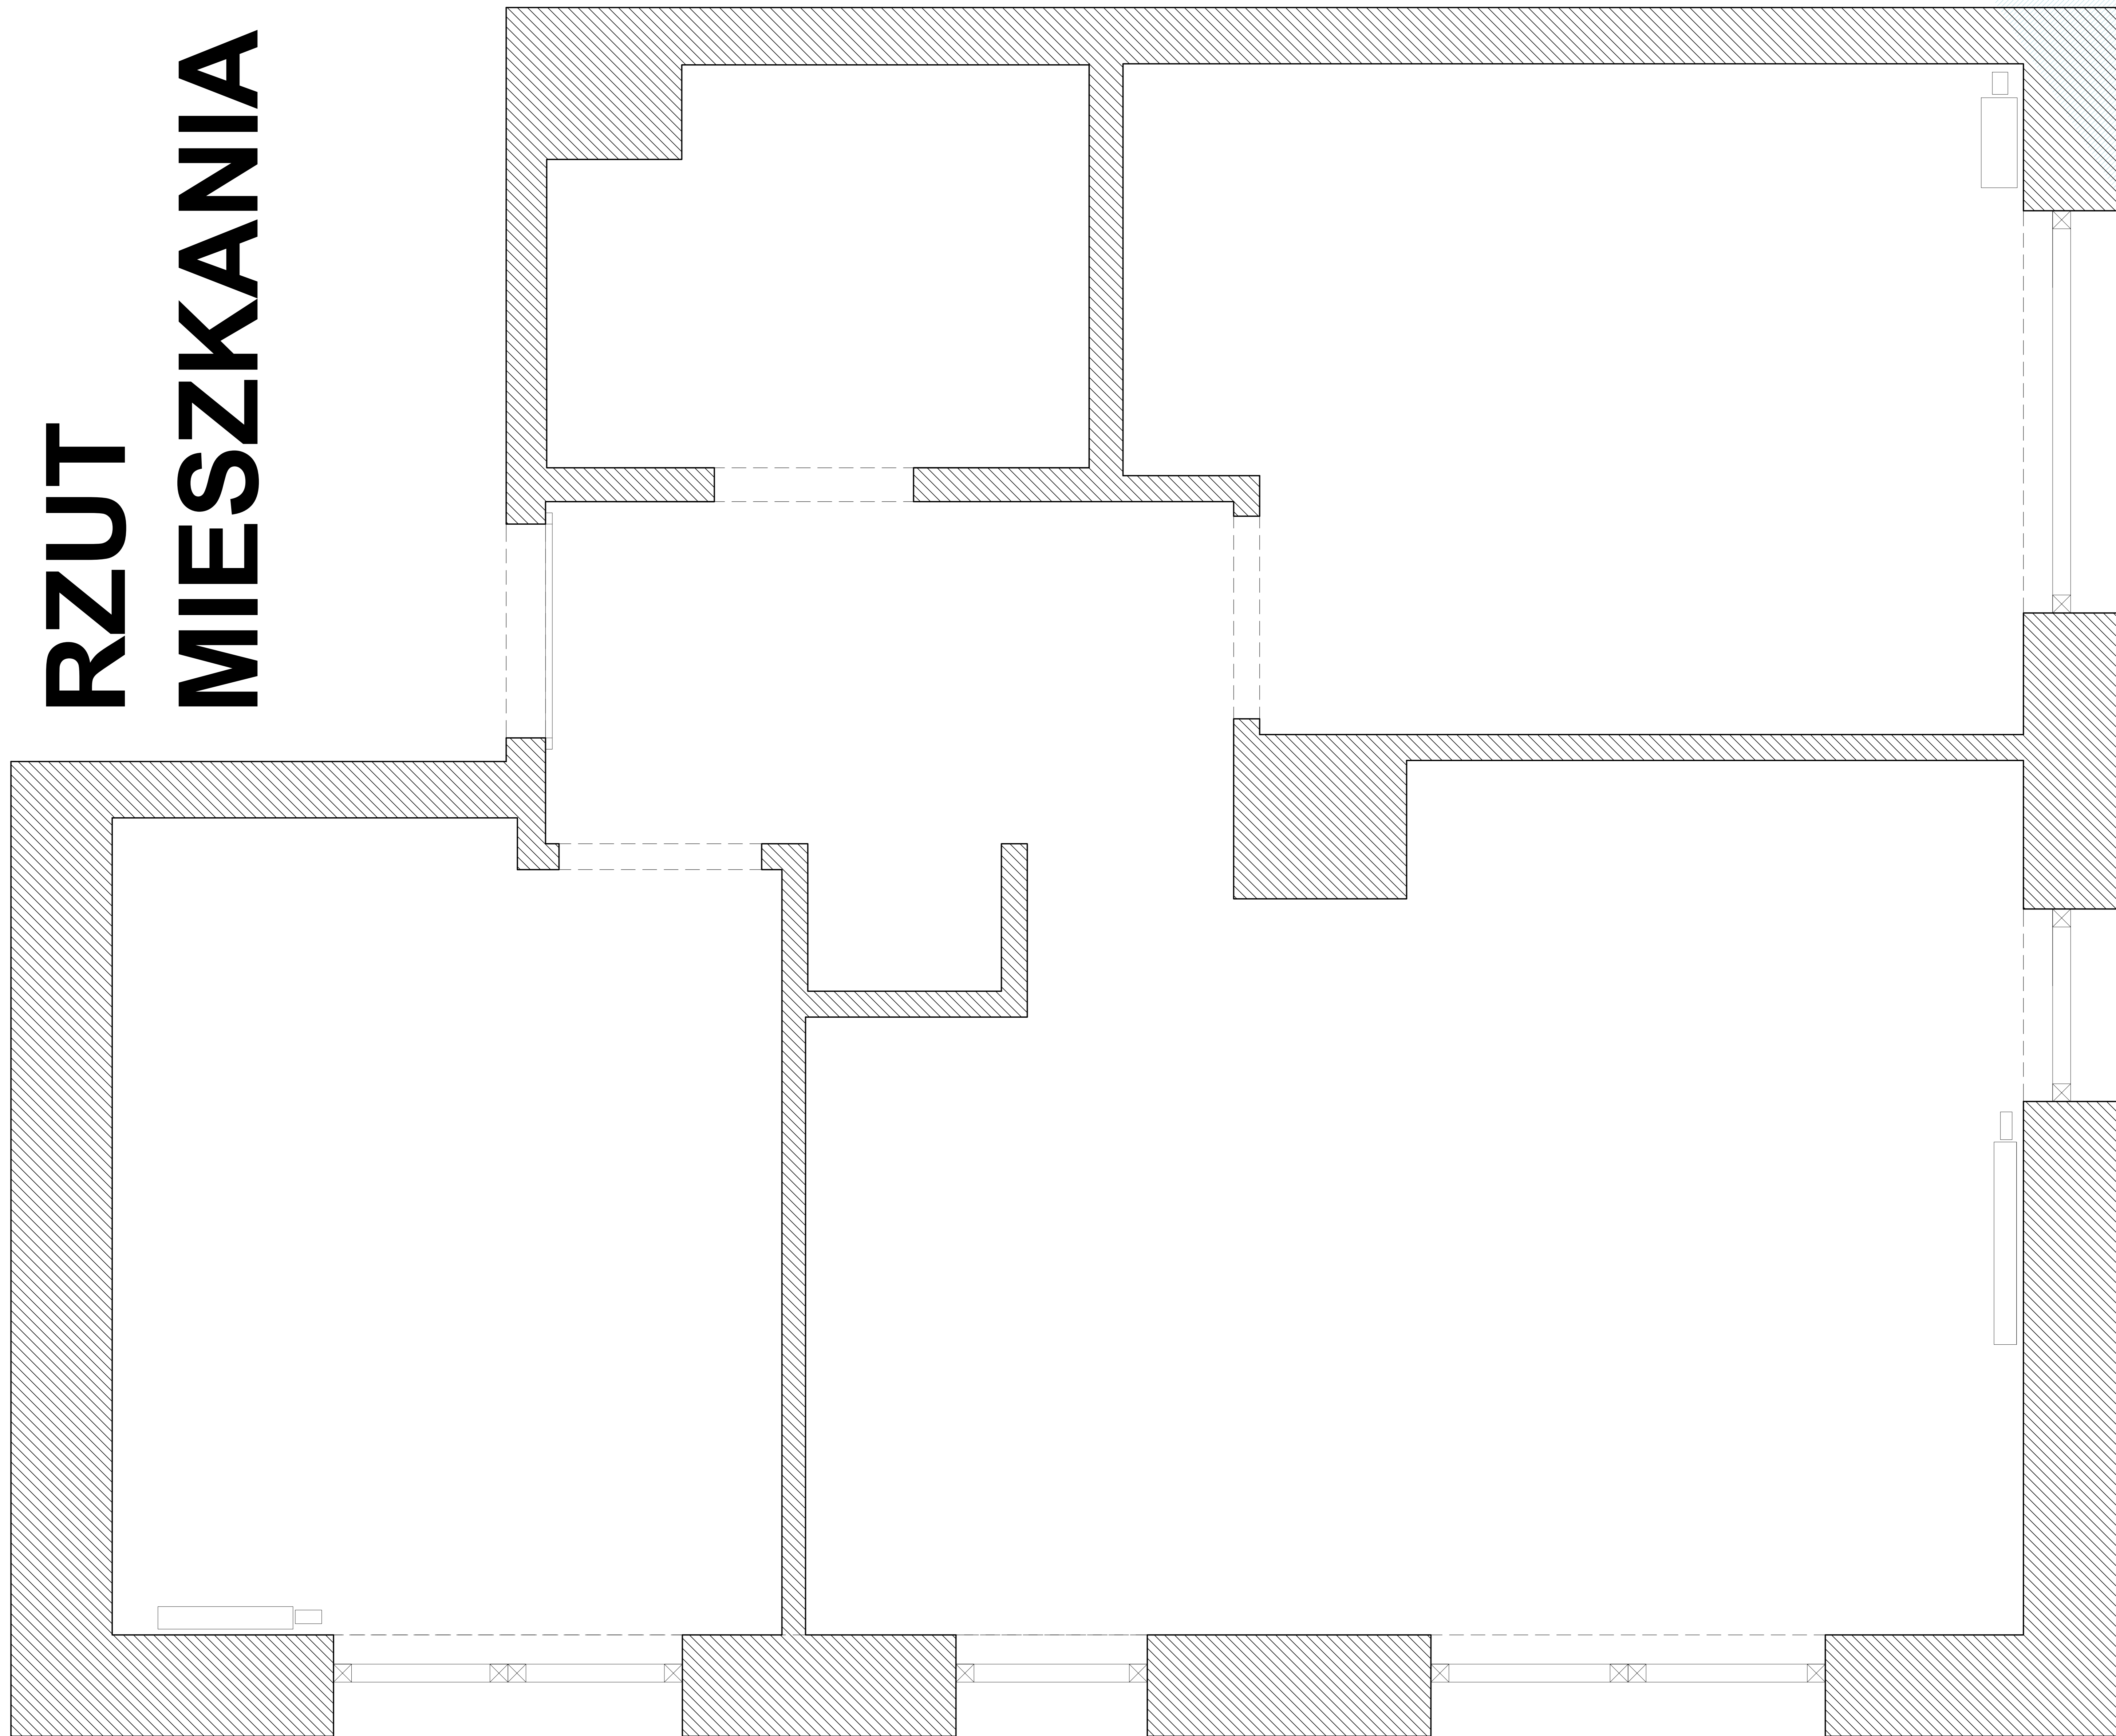

# RZUT MIESZKANIA

WSZYSTKIE WYMIARY SPRAWDZIĆ NA BUDOWIE.  
PRZED PRZYSTĄPIENIEM DO REALIZACJI

SKALA 1:30

ARANŻACJA

|   |   |
|---|---|
| NAZWA I ADRES<br>INWESTYCJI   | MIESZKANIE KRAKÓW<br>OSIEDLE BRYKSY   |
| BRANŻA  | ARCHITEKTURA WNETRZ   |
|  | ALL DESIGN AGNIESZKA LORENC<br>ul. NA BŁONIE 9/125<br>31 - 147 KRAKÓW<br>tel. kom. +48 662 30 99 53 |
| NAZWA RYS.  | PROJEKT WNETRZA   |
| DATA: 2020 ROK  | SKALA: 1:30   |