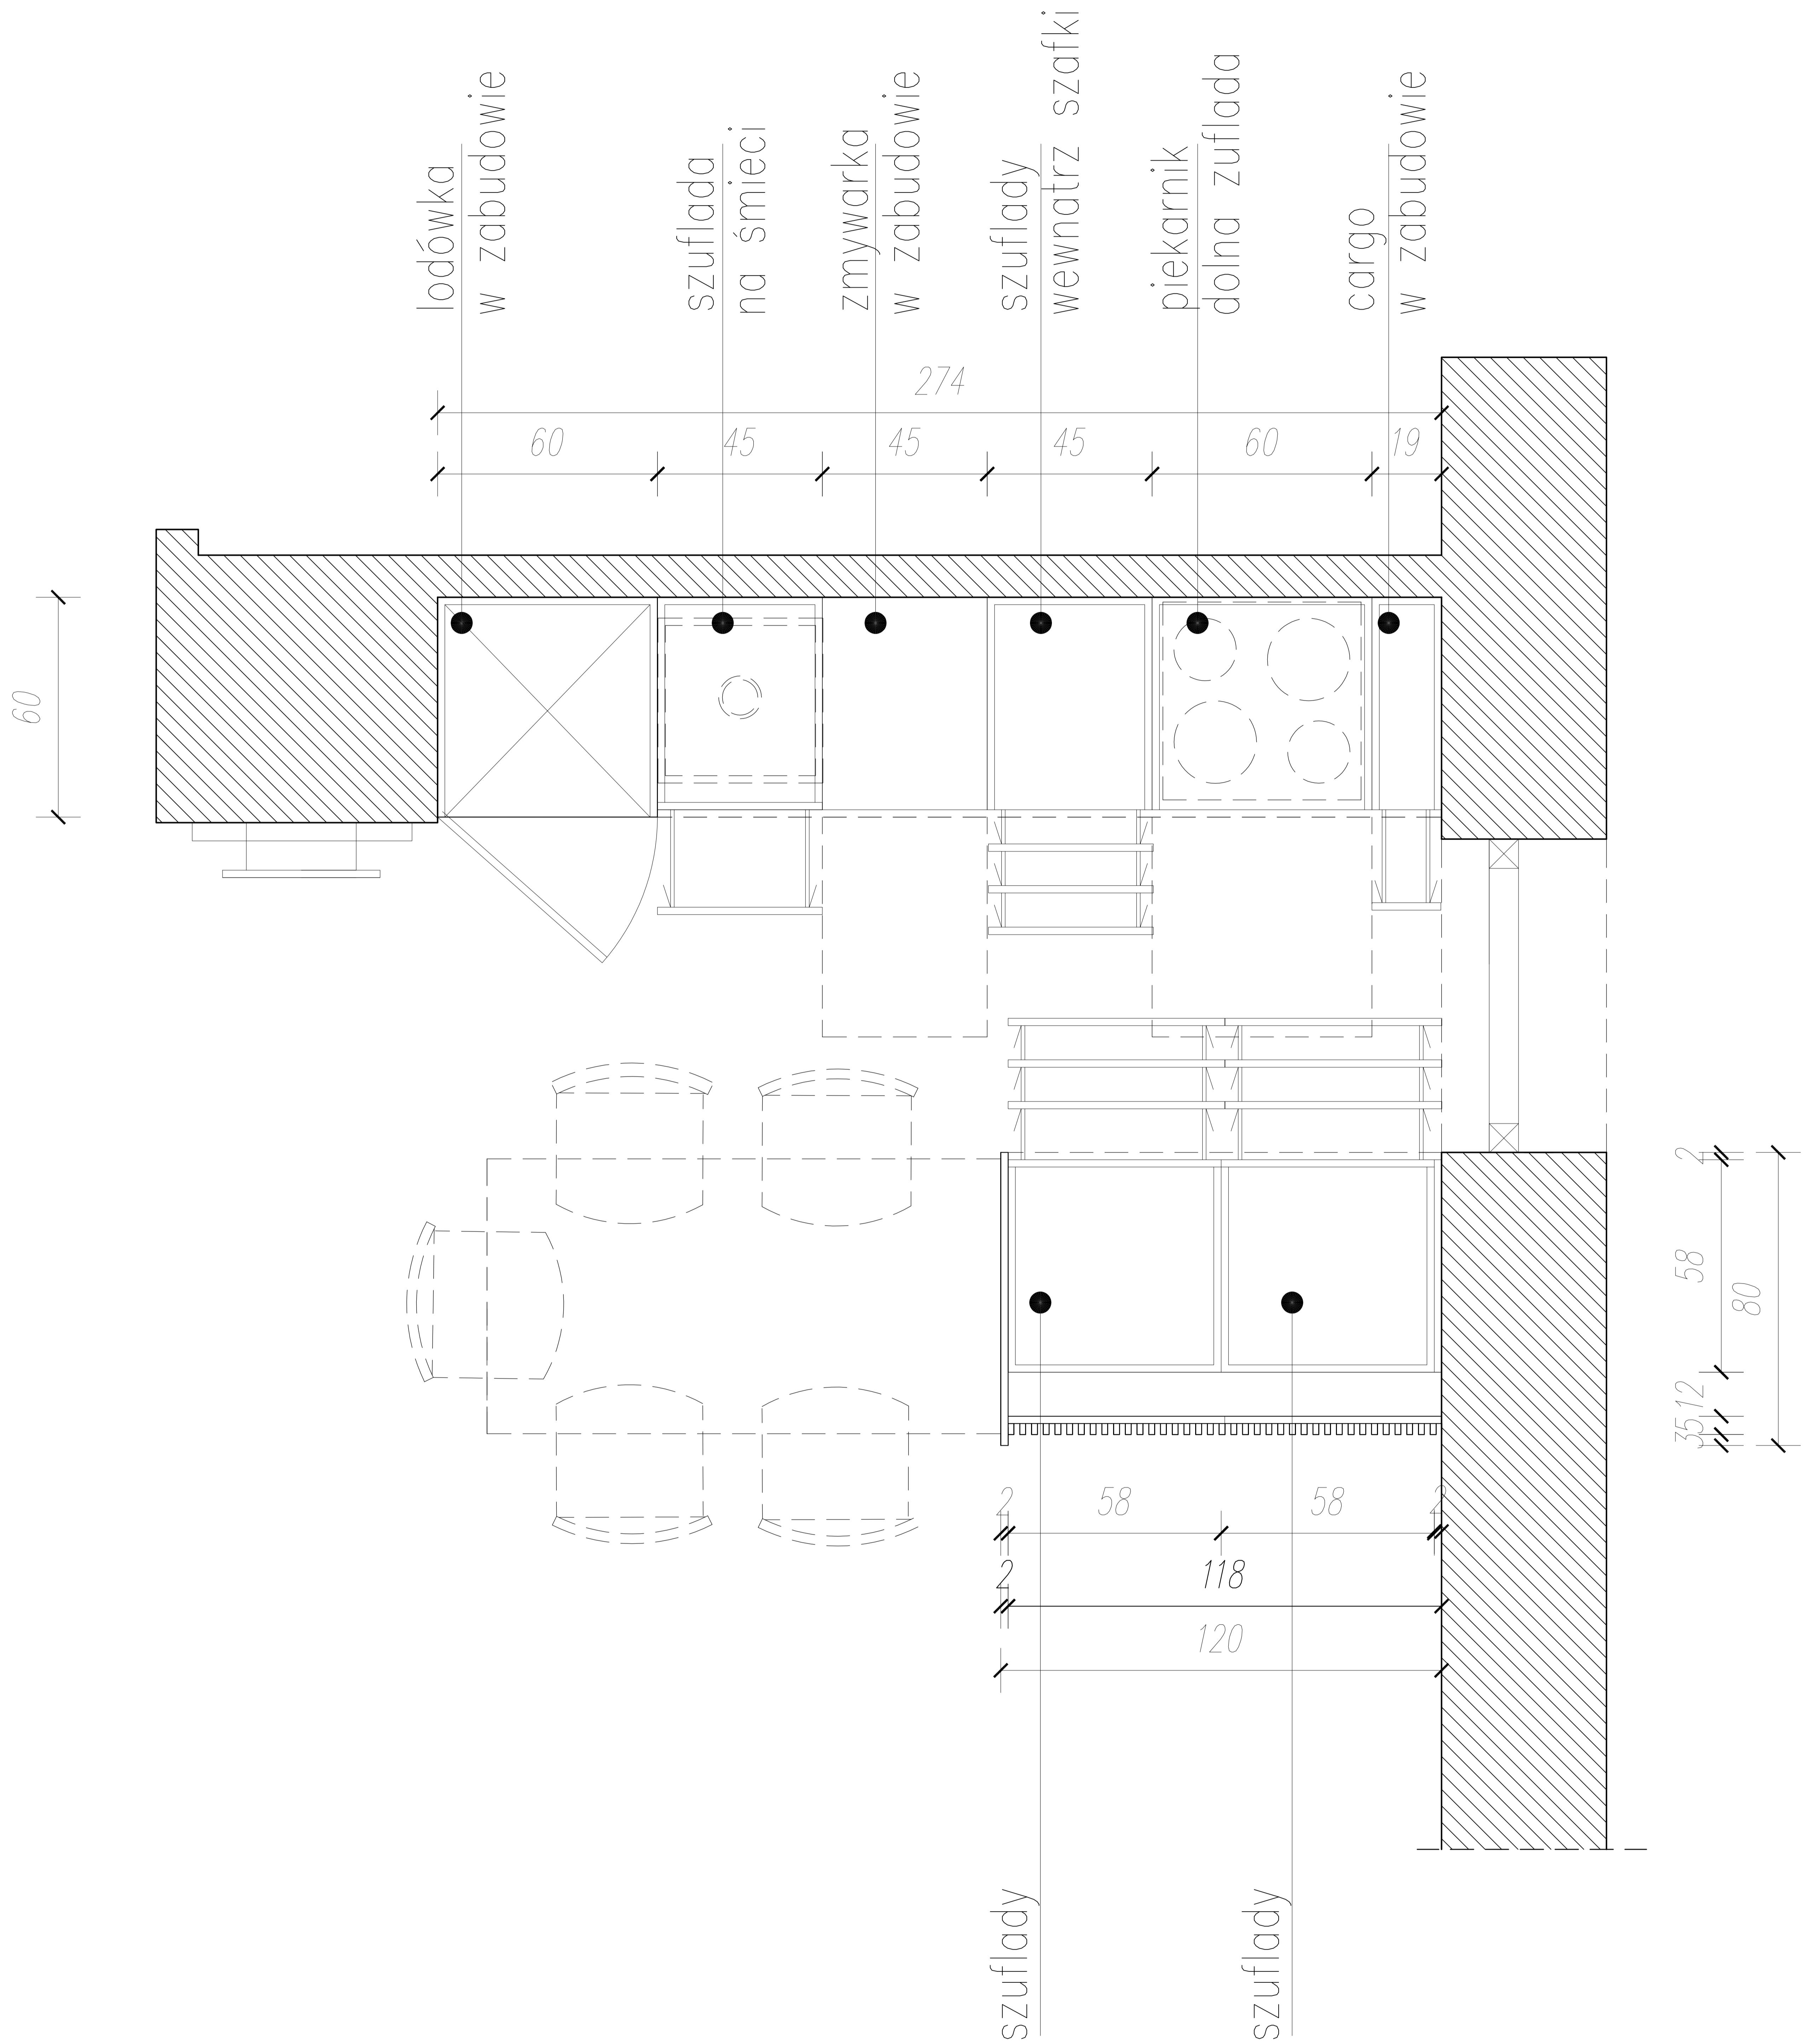

UWAGA!!!!

WSZYSTKIE WYMIARY SPRAWDZIĆ NA BUDOWIE.
PRZED PRZYSTAPIENIEM DO REALIZACJI

SKALA 1:30

NAZWA I ADRES INWESTYCJI	MIESZKANIE KRAKÓW BRYKSY
BRANŻA	ARCHITEKTURA WNĘTRZ
 ALL DESIGN AGNIESZKA LORENC ul. NA BŁONIE 9/125 31 - 147 KRAKÓW tel. 662 30 99 53	
	NAZWA RYS.
DATA: 2020 ROK	SKALA: 1:30