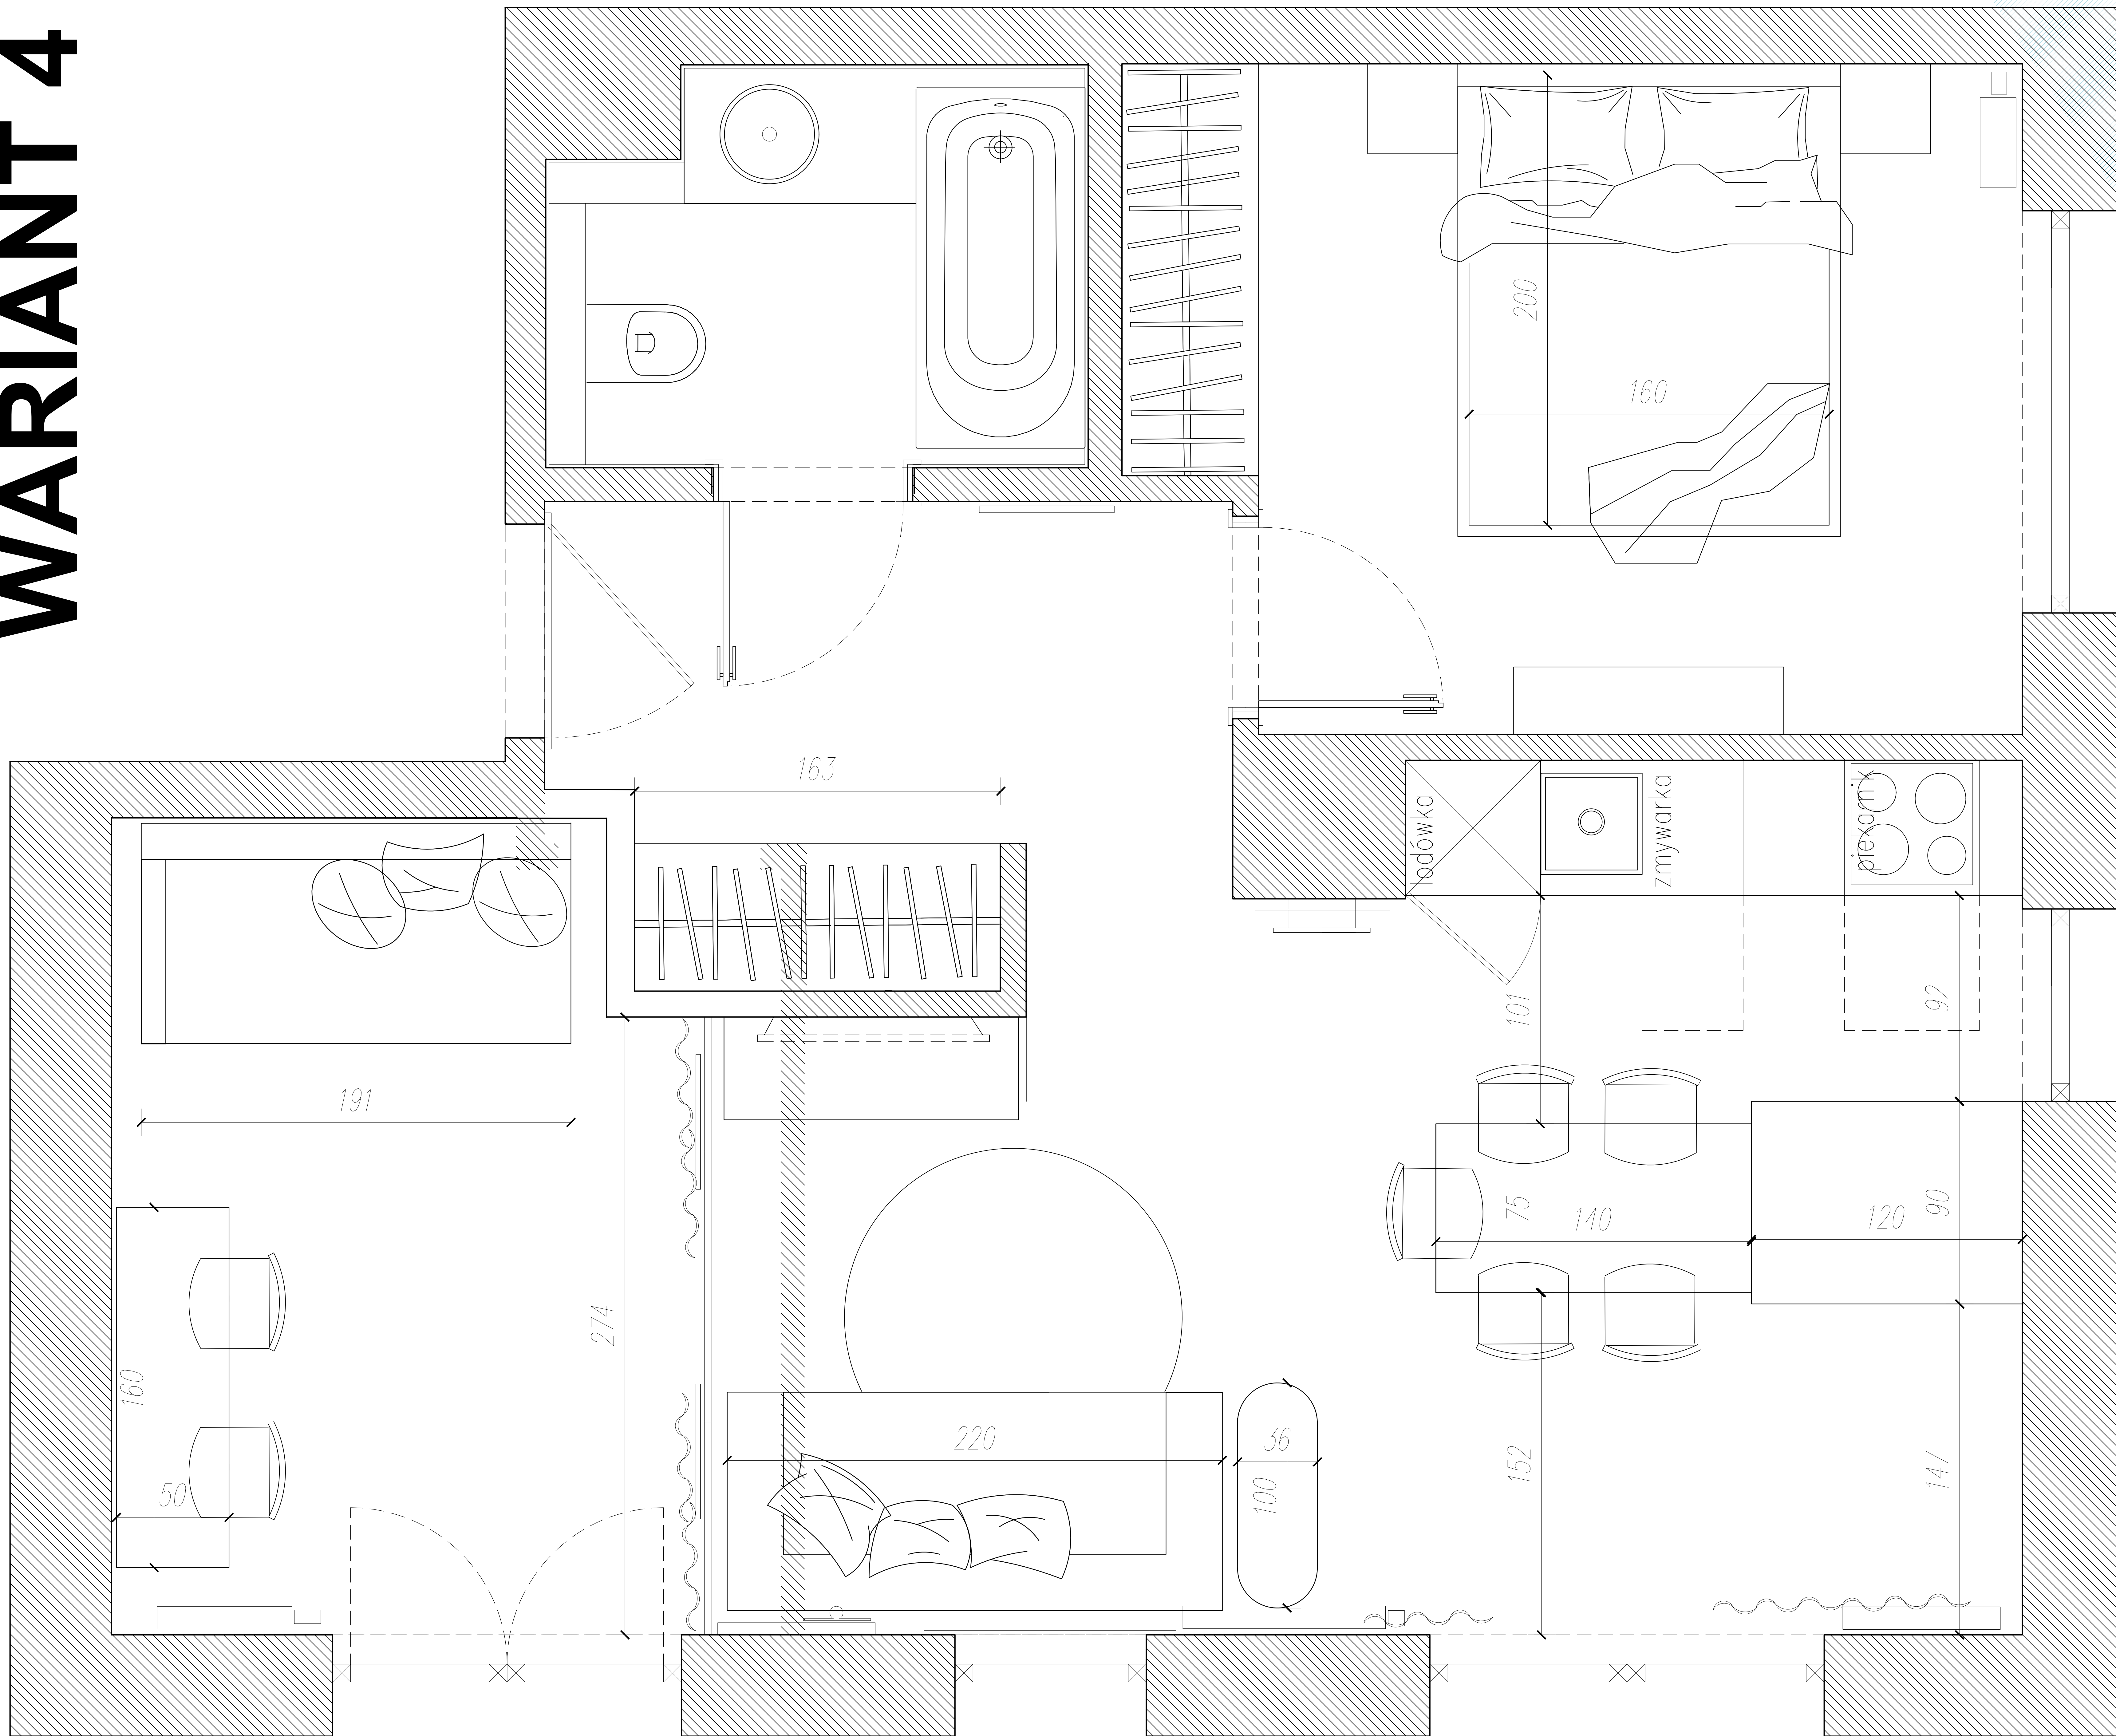

# WARIANT 4

UWAGA!!!  
WSZYSTKIE WYMIARY SPRAWDZIĆ NA BUDOWIE.  
PRZED PRZYSTAPIENIEM DO REALIZACJI

SKALA 1:30

ARANŻACJA

NAZWA I ADRES INWESTYCJI	MIESZKANIE KRAKÓW OSIEDLE BRYKSY
BRANŻA	ARCHITEKTURA WNETRZ
 ALL DESIGN AGNIESZKA LORENC ul. NA BŁONIE 9/125 31 - 147 KRAKÓW tel. kom. +48 662 30 99 53	
NAZWA RYS.	PROJEKT WNETRZA
DATA: 2020 ROK	SKALA: 1:30